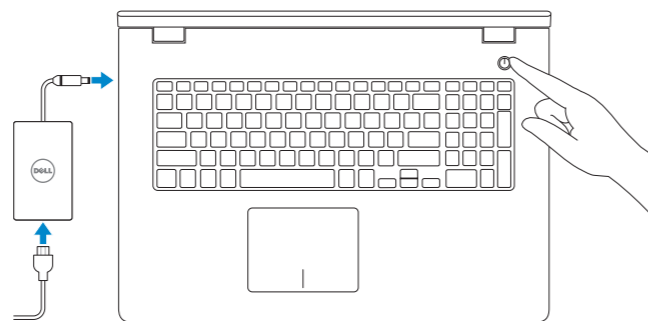

Inspiron 17

5000 Series

Quick Start Guide

快速入门指南

快速入門指南

クイックスタートガイド

빠른 시작 안내서

1 Connect the power adapter and press the power button

连接电源适配器并按下电源按钮

連接電源轉接器然後按下電源按鈕

電源アダプタを接続し、電源ボタンを押す

전원 어댑터를 연결하고 전원 버튼을 누릅니다

2 Finish Windows setup

完成 Windows 设置 | 完成 Windows 設定

Windows セットアップを終了する | Windows 설정을 마칩니다

Enable security and updates