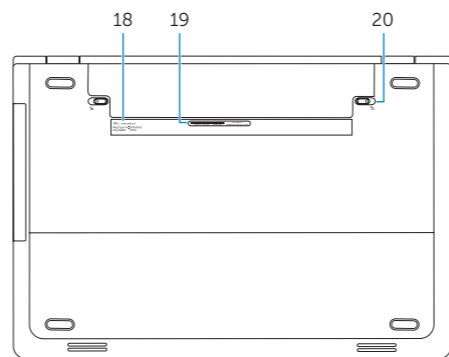

1. 摄像头状态指示灯
2. 摄像头
3. 麦克风
4. 安全缆线孔
5. 电源适配器端口
6. HDMI 端口
7. 网络端口
8. USB 2.0 端口
9. USB 3.0 端口
10. 耳机端口

11. 左键点击区域
12. 右键点击区域
13. 电源和电池状态指示灯
14. 介质卡读取器
15. USB 2.0 端口
16. 光盘驱动器
17. 电源按钮
18. 管制标签
19. 服务标签
20. 电池释放门锁 (2 个)

1. カメラステータスライト
2. カメラ
3. マイク
4. セキュリティケーブルスロット
5. 電源アダプタポート
6. HDMI ポート
7. ネットワークポート
8. USB 2.0 ポート
9. USB 3.0 ポート
10. ヘッドセットポート
11. 左クリックエリア

12. 右クリックエリア
13. 電源およびバッテリーステータスライト
14. メディアカードリーダー
15. USB 2.0 ポート
16. オプティカルドライブ
17. 電源ボタン
18. 認可ラベル
19. サービスタグラベル
20. バッテリーリリースラッチ (2)