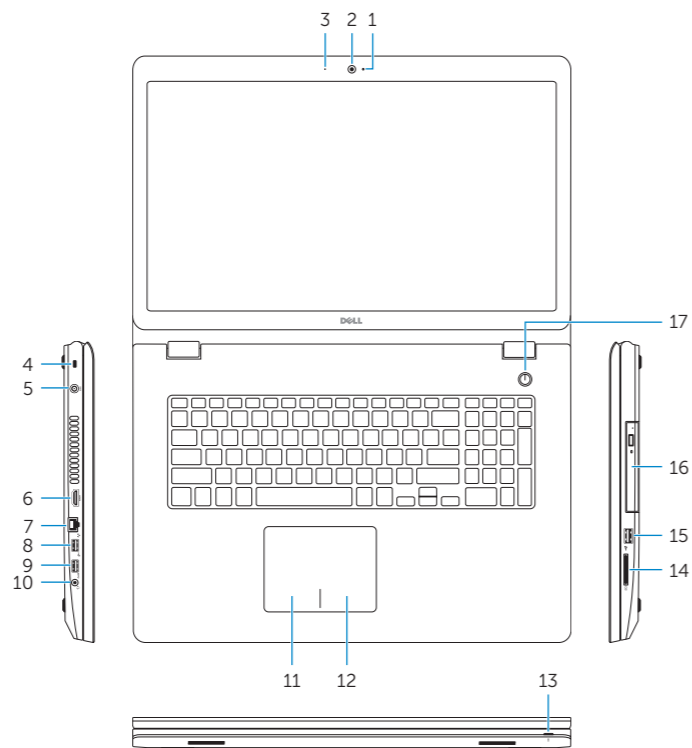

计算机型号 | 電腦型號
컴퓨터 모델 | 컴퓨터 모델

Inspiron 17-5748

Inspiron 17-5748 系列

Features

功能部件 | 功能 | 外觀 | 기능

1. Camera-status light
2. Camera
3. Microphone
4. Security-cable slot
5. Power-adapter port
6. HDMI port
7. Network port
8. USB 2.0 port
9. USB 3.0 port
10. Headset port